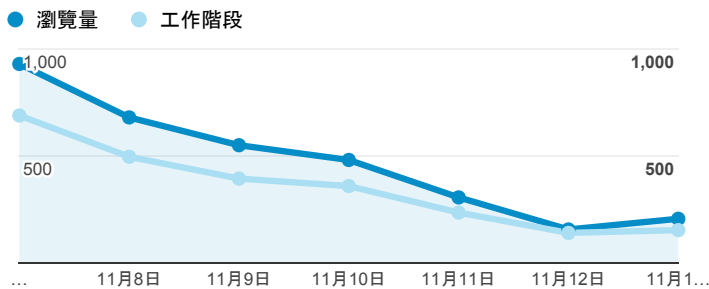

報表02_流量

2016年11月7日 - 2016年11月13日

所有使用者
100.00% 個工作階段

瀏覽量和平均網頁停留時間

瀏覽量和造訪

瀏覽量和不重複瀏覽量

造訪和新造訪率 (依 服務供應商 分組)

服務供應商	工作階段	瀏覽量
taipei taiwan	1,014	1,351
tamkang university	696	948
tfn media co. ltd.	123	185
taiwan mobile co. ltd.	98	119
panchiao taipei hsien taiwan	97	117
taiwan fixed network co. ltd.	83	102
mobile business group	40	60
(not set)	32	44
kbro co. ltd.	30	34
jsc er-telecom holding samara branch	25	56

造訪和瀏覽量 (依 分享網址 分組)

分享網址	工作階段	瀏覽量
eportfolio.tku.edu.tw/	1,926	2,623
eportfolio.tku.edu.tw/tkustudentlink.aspx	154	171
ep.tku.edu.tw/index_detail_share.aspx?id=537C19E76E8126BF	117	120
ep.tku.edu.tw/index_detail_share.aspx?id=0857AE920B259F8E	88	103
ep.tku.edu.tw/index.aspx	11	13
eportfolio.tku.edu.tw/intro_MISStudentInfo.aspx	11	18
aptechko.xyz/	9	18
eportfolio.tku.edu.tw/index_detail.aspx?category=14&srv=3	9	21
analytics.google.com/	8	22
ep.tku.edu.tw/	7	7