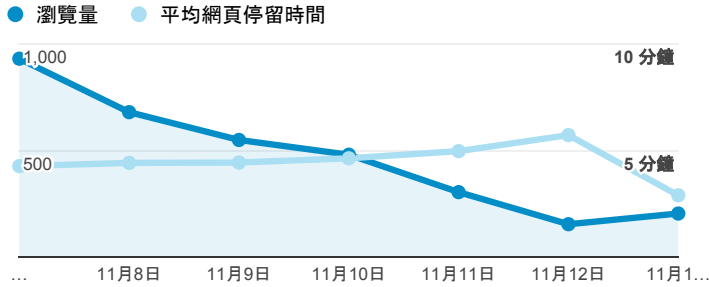

報表02_流量

2016年11月7日 - 2016年11月13日

所有使用者
100.00% 個工作階段

瀏覽量和平均網頁停留時間

瀏覽量和造訪

瀏覽量和不重複瀏覽量

造訪和新造訪率 (依 服務供應商 分組)

服務供應商	工作階段	瀏覽量
taipei taiwan	1,014	1,351
tamkang university	696	948
tfn media co. ltd.	123	185
taiwan mobile co. ltd.	98	119
panchiao taipei hsien taiwan	97	117
taiwan fixed network co. ltd.	83	102
mobile business group	40	60
(not set)	32	44
kbro co. ltd.	30	34
jsc er-telecom holding samara branch	25	56

造訪和瀏覽量 (依 分享網址 分組)

分享網址	工作階段	瀏覽量
eportfolio.tku.edu.tw/	1,926	2,623
eportfolio.tku.edu.tw/tkustudentlink.aspx	154	171
ep.tku.edu.tw/index_detail_share.aspx?id=537C19E76E8126BF	117	120
ep.tku.edu.tw/index_detail_share.aspx?id=0857AE920B259F8E	88	103
ep.tku.edu.tw/index.aspx	11	13
eportfolio.tku.edu.tw/intro_MISStudentInfo.aspx	11	18
aptechko.xyz/	9	18
eportfolio.tku.edu.tw/index_detail.aspx?category=14&srv=3	9	21
analytics.google.com/	8	22
ep.tku.edu.tw/	7	7