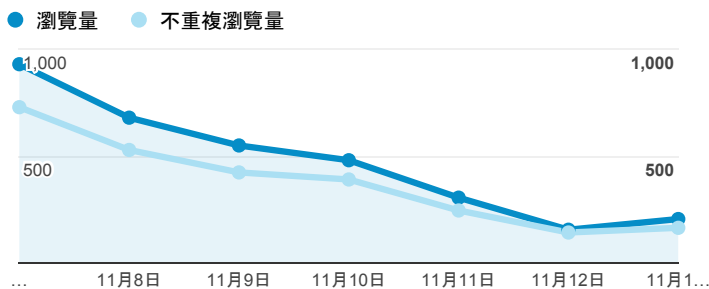

報表02_流量

2016年11月7日 - 2016年11月13日

所有使用者
100.00% 個工作階段

瀏覽量和平均網頁停留時間

瀏覽量和造訪

瀏覽量和不重複瀏覽量

造訪和新造訪率 (依 服務供應商 分組)

服務供應商	工作階段	瀏覽量
taipei taiwan	1,014	1,351
tamkang university	696	948
tfn media co. ltd.	123	185
taiwan mobile co. ltd.	98	119
panchiao taipei hsien taiwan	97	117
taiwan fixed network co. ltd.	83	102
mobile business group	40	60
(not set)	32	44
kbro co. ltd.	30	34
jsc er-telecom holding samara branch	25	56

造訪和瀏覽量 (依 分享網址 分組)

分享網址	工作階段	瀏覽量
eportfolio.tku.edu.tw/	1,926	2,623
eportfolio.tku.edu.tw/tkustudentlink.aspx	154	171
ep.tku.edu.tw/index_detail_share.aspx?id=537C19E76E8126BF	117	120
ep.tku.edu.tw/index_detail_share.aspx?id=0857AE920B259F8E	88	103
ep.tku.edu.tw/index.aspx	11	13
eportfolio.tku.edu.tw/intro_MISStudentInfo.aspx	11	18
aptechko.xyz/	9	18
eportfolio.tku.edu.tw/index_detail.aspx?category=14&srv=3	9	21
analytics.google.com/	8	22
ep.tku.edu.tw/	7	7